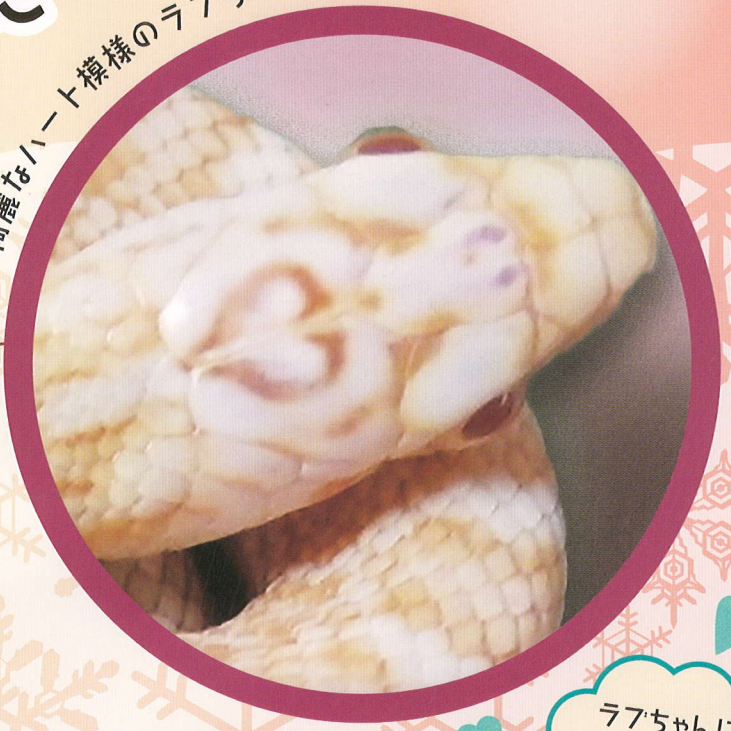

IWAKUNI WHITE SNAKE MUSEUM  
岩国シロヘビの館

バレンタイン特別企画展

# ハートマークの シロヘビ ラブちゃんに 会いに行こう

想いが叶うかも!?

綺麗なハート模様のラブちゃん

ラブちゃんに  
会いに来てね♪

2018.

2.3 (土) → 28 (水)

■大人 (高校生以上) : 200円 ■子ども (小・中学生) 100円

- 頭にハートマークのある子ヘビ、ラブちゃんを特別展示
- パネル展も同時開催
- バレンタイン記念撮影コーナー